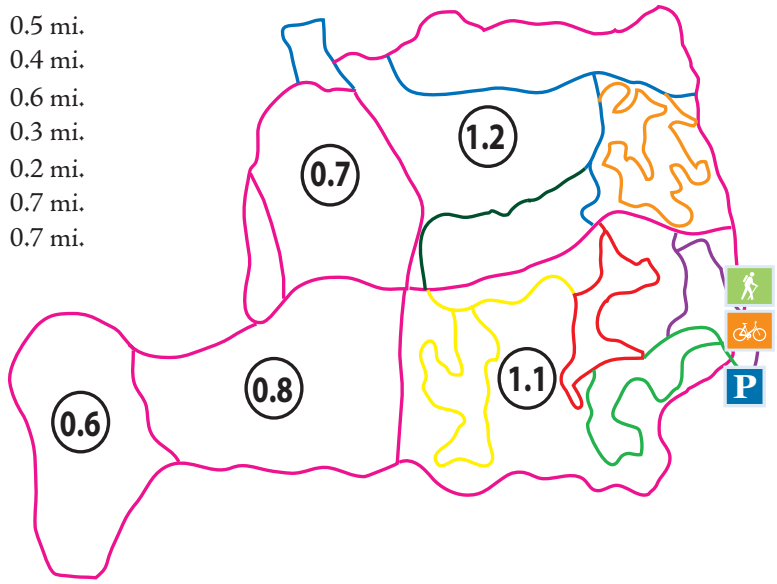

-  0.5 mi.
-  0.4 mi.
-  0.6 mi.
-  0.3 mi.
-  0.2 mi.
-  0.7 mi.
-  0.7 mi.

## Phillips School Forest Trail 6.9 miles

-  State Highway
-  County Highway
-  Parking
-  Hiking
-  Biking
-  Bike Route