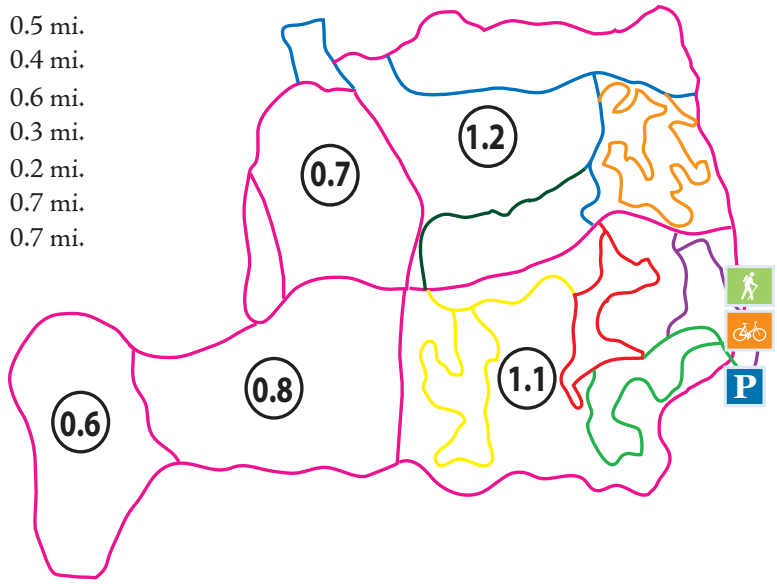

- 0.5 mi.
- 0.4 mi.
- 0.6 mi.
- 0.3 mi.
- 0.2 mi.
- 0.7 mi.
- 0.7 mi.

Phillips School Forest Trail 6.9 miles

-  State Highway
-  County Highway
-  Parking
-  Hiking
-  Biking
-  Bike Route